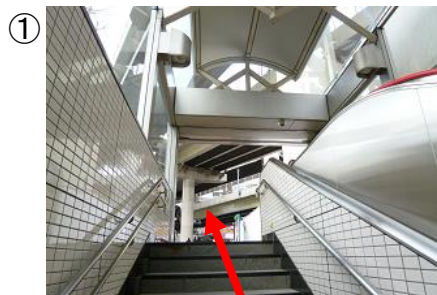

①

麻布十番駅
3番出口に出ます。

⑥

栗原米店さんが見えてきたら、
その隣のビルです。

②

3番出口を出たら、
反対方向に向かいます。

⑦

東洋ビルに到着です。

シルバーグレーのタイルの
ビルです。
歩道から少し奥まっている
ので、ご注意ください。

③

1つ目の交差点に出たら、
一之橋交番を左折してください。

夜、暗くなったときの
エントランスの
様子です。

④

首都高をくり、
まっすぐ進みます。

⑧

階段を上り、
進んでください。